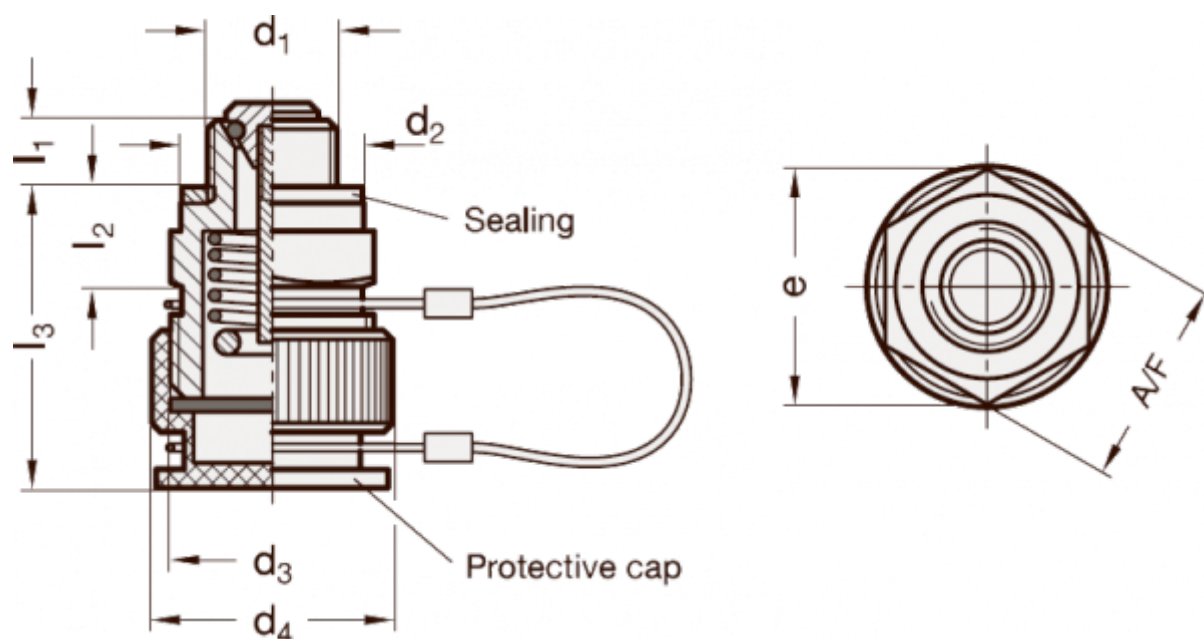

Varenummer: 20880M1615STK  
Beskrivelse: E+G  
Aftappingsventil GN 880-M16x1.5-ST-K

## Mål

A/F - NV = 22  
d2 = 22  
d4 = 26  
e = 25.4  
Gevind d1 = M16x1.5  
Gevind d3 = M22x1.5  
L1 = 7.5  
L2 = 10.5

L3 = 31